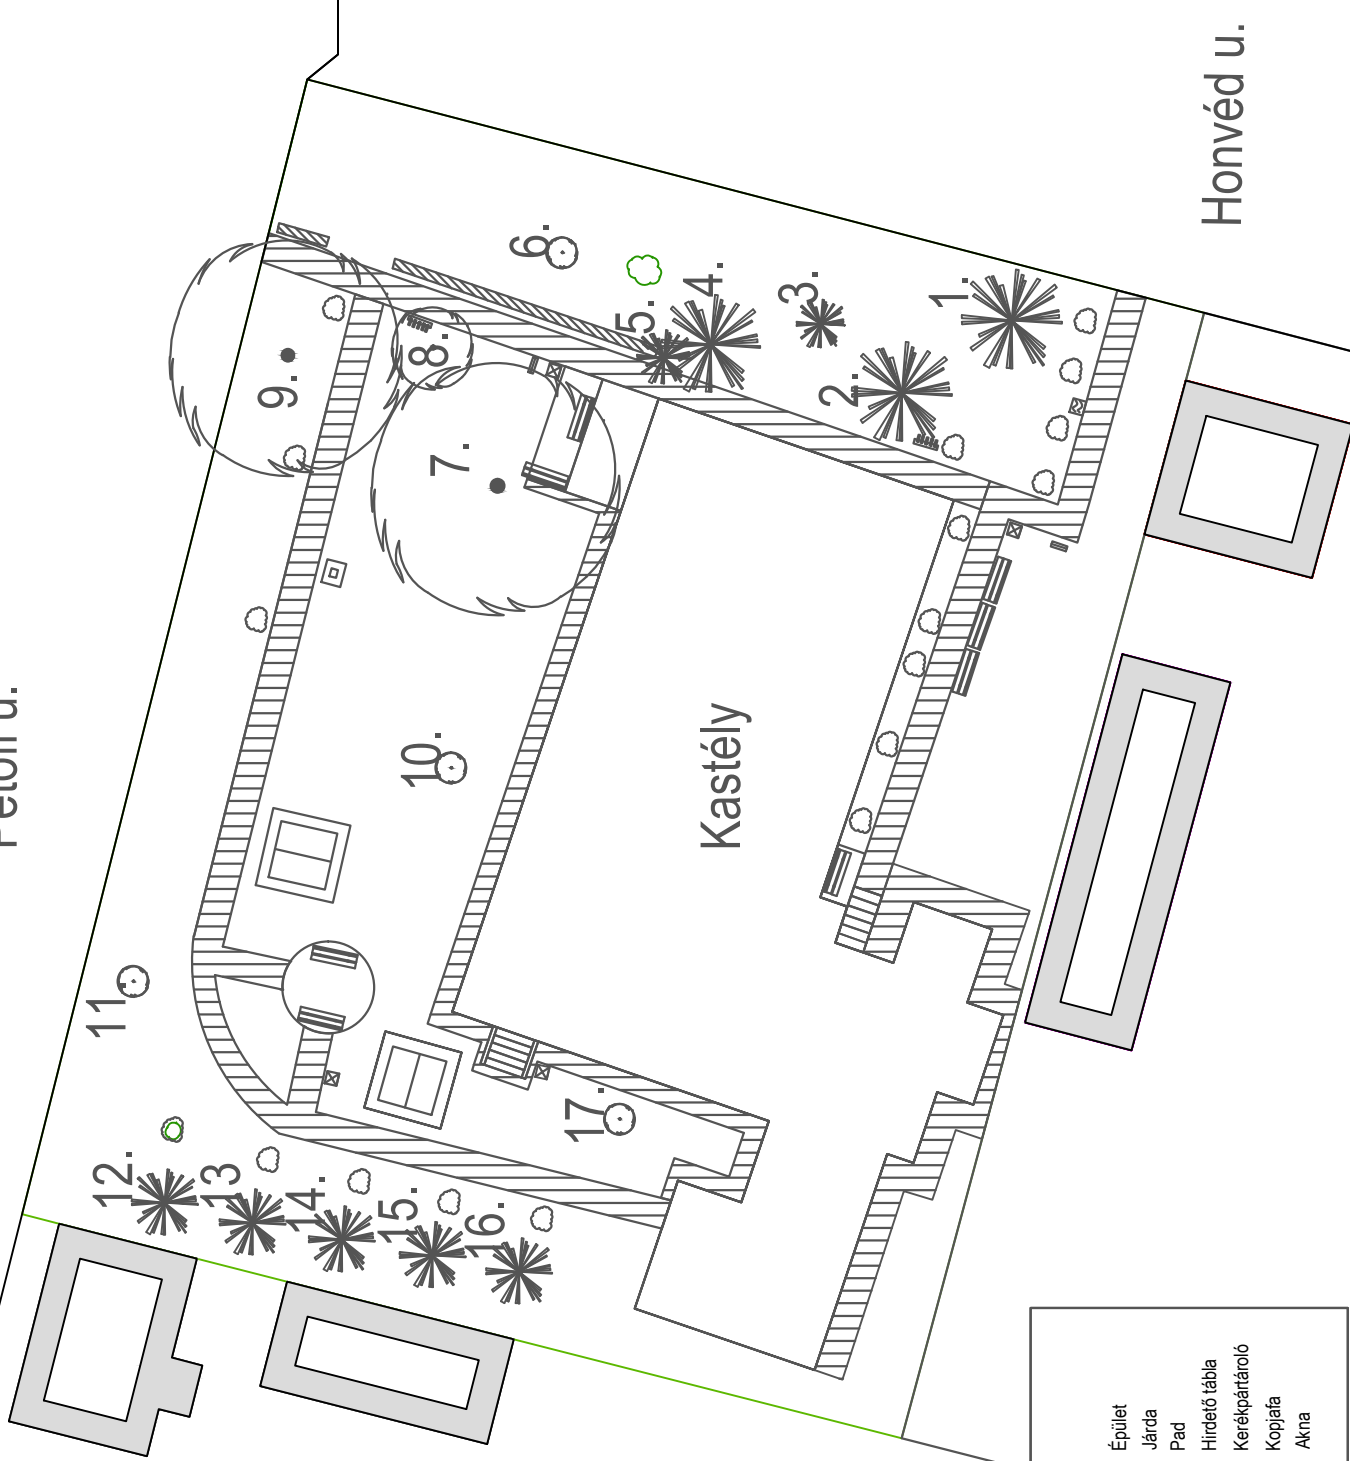

Petőfi u.

Honvéd u.

Szám	Fafaj	Megjegyzés
1.	Picea abies /közönséges luc/	Kivágandó
2.	Picea abies /közönséges luc/	Kivágandó
3.	Thuja occidentalis /nyugati tuja/	Kivágandó
4.	Picea abies /közönséges luc/	Kivágandó
5.	Thuja occidentalis /nyugati tuja/	Kivágandó
6.	Tilia cordata /Kislevelű hárs/	Kivágandó
7.	Corylus colurna /török mogyoró/	Megmaradó
8.	Corylus colurna /török mogyoró/	Kivágandó
9.	Corylus colurna /török mogyoró/	Megmaradó
10.	Tilia cordata /Kislevelű hárs/	Kivágandó
11.	Tilia cordata /Kislevelű hárs/	Kivágandó
12.	Picea abies /közönséges luc/	Kivágandó
13.	Picea abies /közönséges luc/	Kivágandó
14.	Picea abies /közönséges luc/	Kivágandó
15.	Picea abies /közönséges luc/	Kivágandó
16.	Picea abies /közönséges luc/	Kivágandó
17.	Tilia cordata /Kislevelű hárs/	Kivágandó

**Jelmagyarázat**

	Lombos fa		Épület
	Örökzöld fa		Járda
	Cserje		Pad
	Egyári ág		Hirdető tábla
	Sziklakert		Kerékpártároló
			Kopjafa
			Akna

Művelet: Megjegyzés Város Önkormányzat		Helyszín	
Közművelődési Központ		B.2.	
Művelet neve: Berossz kastély		Falkivágási terv	
Méret: 1:200	Cyrea Alkotó	2012. szeptember	